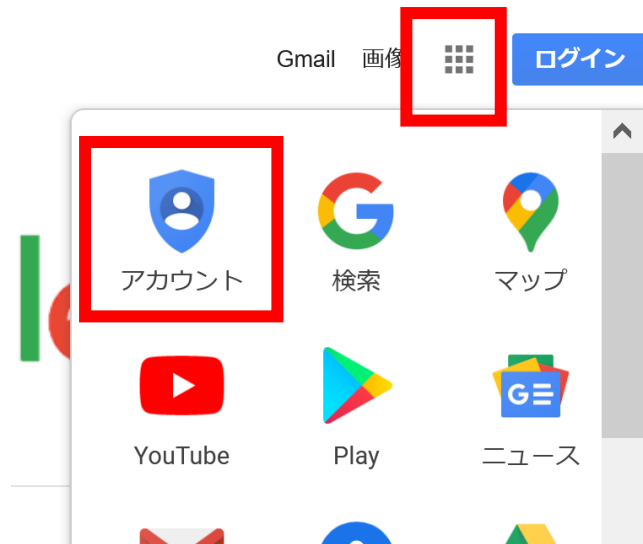

① Google の Web ページを開く

<https://www.google.com/>

② 右上のメニューで「アカウント」を選ぶ

Google アカウント

ホーム 個人情報 データとカスタマイズ セキュリティ 共有するユー

Google アカウントにログインすれば、情報、アクティビティ、セッション、プライバシーの設定を確認、管理することで、Google ( ) することができます。

プライバシー オプションの一部をここで確認、調整できるほか、( ) にログインまたは Google アカウントを作成すると、さらに解 ( ) ます。詳細

ログイン

Google アカウントを作成

③ 「Google アカウントを作成」をクリック